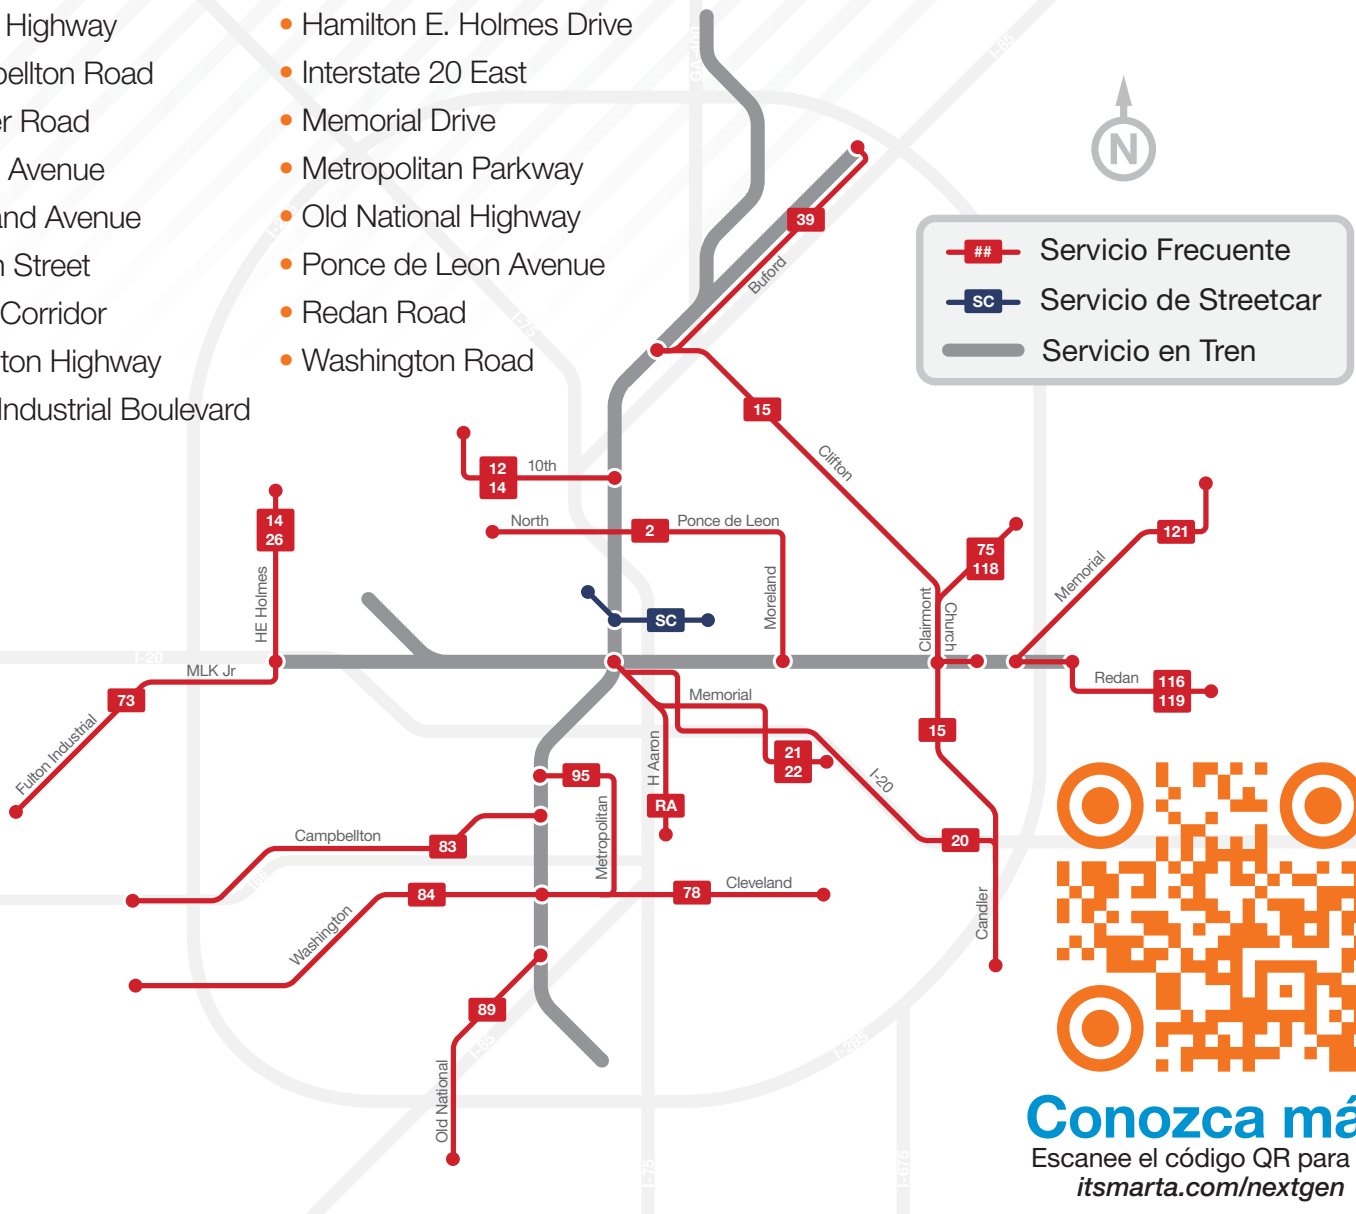

Las conexiones clave serán coordinadas para reducir el tiempo de espera. Varias ubicaciones recibirán amenidades mejoradas y beneficios peatonales.

- **Horarios más consistentes**

Todas las rutas y zonas Reach operarán todos los días, cada semana, y muchas tendrán mejor frecuencia a medio día y los fines de semana.

- **Servicio de MARTA "Reach-on-demand"**

Un servicio nuevo bajo demanda lo llevarán por el vecindario o lo conectarán a otros servicios MARTA para viajes más largos.

# Su ruta de autobús está cambiando el 18 de Abril del 2026

## Servicio frecuente en la red NextGen

Los siguientes corredores tendrán autobuses cada **15 MINUTOS** o con mayor frecuencia:

- Buford Highway
- Campbellton Road
- Candler Road
- Capitol Avenue
- Cleveland Avenue
- Church Street
- Clifton Corridor
- Covington Highway
- Fulton Industrial Boulevard
- Hamilton E. Holmes Drive
- Interstate 20 East
- Memorial Drive
- Metropolitan Parkway
- Old National Highway
- Ponce de Leon Avenue
- Redan Road
- Washington Road